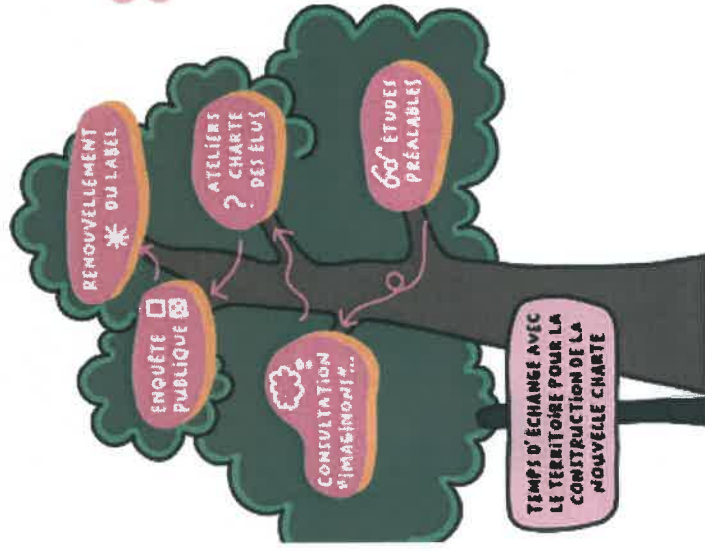

La charte est l'épine dorsale de l'action du Parc. Il s'agit d'un document coconstruit par les acteurs du territoire qui donne le cap et les objectifs à atteindre pour 15 ans.

HABITANT(E)S ET ASSOCIATIONS LOCALES, VENEZ ÉCHANGER AVEC LES ÉLUS DU PARC SUR VOS SOUHAITS ET ATTENTES POUR LE PÉRIGORD-LIMOUSIN d'ici 2041.

L'année 2024 est consacrée à l'écriture de la prochaine charte. Cette nouvelle charte est écrite en concertation avec les collectivités et les partenaires.

Grâce à des réunions publiques, le Parc invite les habitants à participer à cette grande réflexion.

En 2024, le Parc se mobilise pour donner à tous la possibilité de se rencontrer, d'échanger et de s'exprimer sur la prochaine charte.

REJOIGNEZ-NOUS POUR DÉCOUVRIR LE RÉSULTAT DES ATELIERS MENÉS AVEC LA FABRICA.

Les élus du Parc ont consulté les habitants du territoire. Un tirage au sort sur listes électorales a été réalisé pour former un groupe citoyen d'habitants : «La fabrica», qui signifie en occitan la fabrique à idées.

En avril 2024, au cours de plusieurs ateliers organisés par le Parc, «La fabrica» a formulé des propositions d'actions pour la prochaine charte.

Le contenu des travaux de «La fabrica» vous sera notamment présenté et servira de point de départ aux échanges lors des réunions publiques.